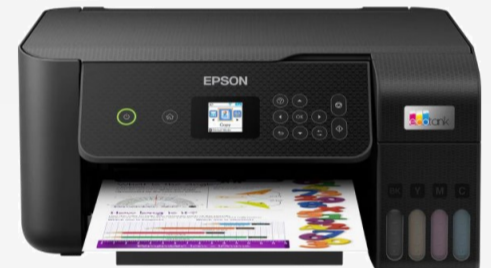

Er wird nicht mit herkömmlichen Tintenkartuschen versorgt, sondern verfügt über integrierte, grossvolumige Tintenbehälter, die Sie direkt am Gerät nachfüllen. Eine Tintenfüllung reicht für mehrere Tausend Ausdrücke – ein Vielfaches verglichen mit herkömmlichen Tintenstrahldruckern. Damit reduzieren sich die Druckkosten pro Seite auf einen Bruchteil.

Canon GX6050 Multi-Tank A4-Drucker Duplex

Funktion	A4 Tintenstrahldrucker, Scanner, Kopierer
Auflösung	1200dpi x 600dpi
Geschwindigkeit	24 Seiten (SW), 15.5 Seiten (Farb)
Schacht	250 Blatt Papierfach, 50 Blatt ADF 100-Blatt-Mehrzweckezug
Verbindung	USB, WLAN, LAN, Mobildruck
Garantie	24 Monate (Bring-In)
Preis	Fr. 569.- inkl. MwSt.

*14'000 Seiten Farb für Fr. 39.-
6'000 Seiten Schwarz für Fr. 39.-*