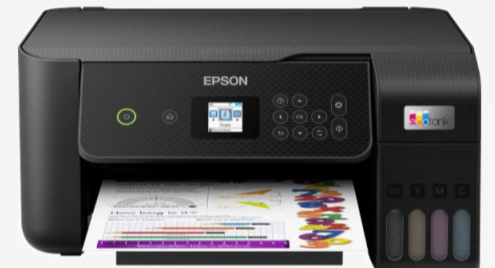

Er wird nicht mit herkömmlichen Tintenkartuschen versorgt, sondern verfügt über integrierte, grossvolumige Tintenbehälter, die Sie direkt am Gerät nachfüllen. Eine Tintenfüllung reicht für mehrere Tausend Ausdrücke – ein Vielfaches verglichen mit herkömmlichen Tintenstrahldruckern. Damit reduzieren sich die Druckkosten pro Seite auf einen Bruchteil.

Canon GX6050 Multi-Tank A4-Drucker Duplex

Funktion	A4 Tintenstrahldrucker, Scanner, Kopierer
Auflösung	1200dpi x 600dpi
Geschwindigkeit	24 Seiten (SW), 15.5 Seiten (Farb)
Schacht	250 Blatt Papierfach, 50 Blatt ADF 100-Blatt-Mehrzweckezug
Verbindung	USB, WLAN, LAN, Mobildruck
Garantie	24 Monate (Bring-In)
Preis	Fr. 569.- inkl. MwSt.

*14'000 Seiten Farb für Fr. 39.-
6'000 Seiten Schwarz für Fr. 39.-*