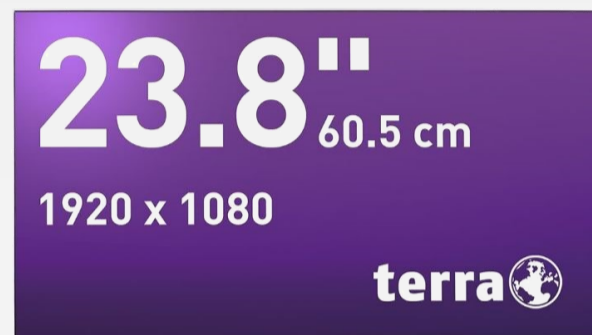

All-In-One

Terra All-In-One 2705 HA PIVOT

Prozessor	Intel Core i5-12400, 6x 4.4GHz, 24M Cache
Speicher	8GB DDR4-SO-DIMM RAM (max. 64GB)
Harddisk	1 TB SSD M.2
Laufwerke	Cardreader
Grafik	Intel UHD 730 (HDMI/DP) Trippelmonitoring
Anschlüsse	5x USB, USB-C, HDMI, DP, LAN, WLAN, BT
Gehäuse	All-in-One (Komplettlösung)
Monitor	27" (68.6cm) Full-HD TFT (1920x1080), non Glare
Tastatur/Maus	Funkdesktop, Mausmatte
Betriebssystem	Windows 11 Home (64-Bit)
Set-Preis	Fr. 1'163.- (Inkl. Windows-Installation, Tastatur, Maus)

BOXED-Preis	Fr. 929.- (ohne Installation, ohne Desktop)
Einzelpreis Desktop	Fr. 119.- (Logitech MK710)
Windows Installation	Fr. 145.- (Optimierte Windows-Installation)
Herstellergarantie	24 Monate auf Hardware (Bring-In)
OPTION	2705 mit i5-13500, 16GB RAM, 1TB SSD, Windows 11 Pro: Fr. 1'098.- (Boxed)

Terra All-In-One 2405HA PIVOT

Prozessor	Intel Dual Core i5-12500, 6x 4.6GHz, 18M Cache
Speicher	16GB DDR4-SO-DIMM RAM (max. 64GB)
Harddisk	1TB SSD
Laufwerke	Cardreader
Grafik	Intel UHD 770 (HDMI/DP) Dualmonitoring
Anschlüsse	4x USB 3.2, USB-C, 2x USB 2.0, LAN, WLAN, BT
Gehäuse	All-in-One (Komplettlösung)
Monitor	24" (60.5cm) Full-HD TFT (1920x1080), Non Glare
Tastatur/Maus	Funkdesktop, Mausmatte
Betriebssystem	Windows 11 Professional (64-Bit)
Set-Preis	Fr. 1'193.- (Inkl. Windows-Installation, Tastatur, Maus)

BOXED-Preis	Fr. 979.- (Warenhauspreis ohne Installation und ohne Funkdesktop)
Einzelpreis Desktop	Fr. 69.- (Logitech MK540)
Windows Installation	Fr. 145.- (Optimierte Windows-Installation)
Herstellergarantie	24 Monate auf Hardware (Bring-In)
2415HA	Fr. 1'039.- (Identisches Gerät mit i5-12400 CPU und Touch-Screen)

Terra All-In-One 2400