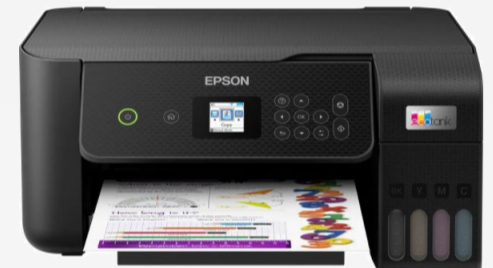

Er wird nicht mit herkömmlichen Tintenkartuschen versorgt, sondern verfügt über integrierte, grossvolumige Tintenbehälter, die Sie direkt am Gerät nachfüllen. Eine Tintenfüllung reicht für mehrere Tausend Ausdrücke – ein Vielfaches verglichen mit herkömmlichen Tintenstrahldruckern. Damit reduzieren sich die Druckkosten pro Seite auf einen Bruchteil.

Canon GX6050 Multi-Tank A4-Drucker Duplex

Funktion	A4 Tintenstrahldrucker, Scanner, Kopierer
Auflösung	1200dpi x 600dpi
Geschwindigkeit	24 Seiten (SW), 15.5 Seiten (Farb)
Schacht	250 Blatt Papierfach, 50 Blatt ADF 100-Blatt-Mehrzweckeinzug
Verbindung	USB, WLAN, LAN, Mobildruck
Garantie	24 Monate (Bring-In)
Preis	Fr. 569.- inkl. MwSt.

*14'000 Seiten Farb für Fr. 39.-
6'000 Seiten Schwarz für Fr. 39.-*