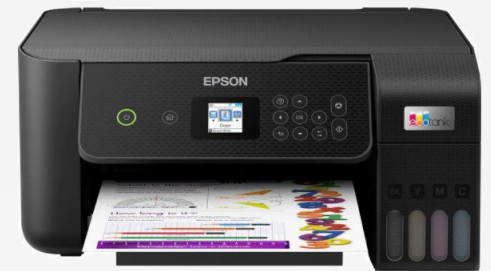

Er wird nicht mit herkömmlichen Tintenkartuschen versorgt, sondern verfügt über integrierte, grossvolumige Tintenbehälter, die Sie direkt am Gerät nachfüllen. Eine Tintenfüllung reicht für mehrere Tausend Ausdrücke – ein Vielfaches verglichen mit herkömmlichen Tintenstrahldruckern. Damit reduzieren sich die Druckkosten pro Seite auf einen Bruchteil.

Canon GX6050 Multi-Tank A4-Drucker Duplex

Funktion	A4 Tintenstrahldrucker, Scanner, Kopierer
Auflösung	1200dpi x 600dpi
Geschwindigkeit	24 Seiten (SW), 15.5 Seiten (Farb)
Schacht	250 Blatt Papierfach, 50 Blatt ADF 100-Blatt-Mehrzweckezug
Verbindung	USB, WLAN, LAN, Mobildruck
Garantie	24 Monate (Bring-In)
Preis	Aktion: Fr. 569.- inkl. MwSt.

*14'000 Seiten Farb für Fr. 39.-
6'000 Seiten Schwarz für Fr. 39.-*