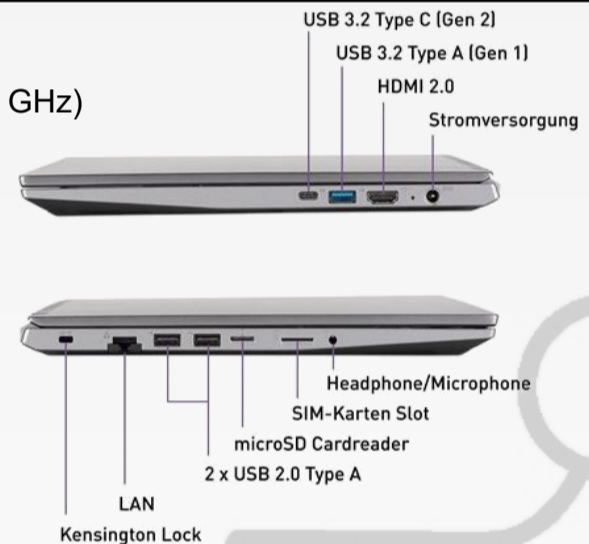

15.6" Terra Mobile 1500 Pro (auf Bestellung)

Prozessor	AMD Ryzen™ 5 7430U Prozessor (16 MB Cache, bis zu 4.30 GHz)
Speicher/HD	16GB DDR4-RAM, (max.32GB), 500GB SSD M.2
Laufwerke	MicroSD Kartenleser (LTE Aufrüstung Möglich)
Grafikkarte	AMD Radeon Graphics
Anschlüsse	USB-C, USB 3.0, 2x USB 2.0, HDMI, WLAN-AC G-LAN, Webcam, Bluetooth, Kopfhörer/Mic.
Bildschirm	15.6" (39.6cm) TFT HD 1920x1080 (matt)
Betriebssystem	Windows 11 Pro (64-Bit)
Garantie	24 Monate (Bring-In), Akku/Netzteil 6 Monate
Betriebszeit (bis zu)	6 Stunden, Gewicht 1.6 kg
Preis	Fr. 939.- (inkl. Windows-Installation, Tasche, Funkmaus)
BOXED	Fr. 769.- (ohne Installation und ohne Zubehör)
OPTION LTE Modul	Fr. 189.- (inkl. Einbau und Test mit Kunden SIM-Karte)