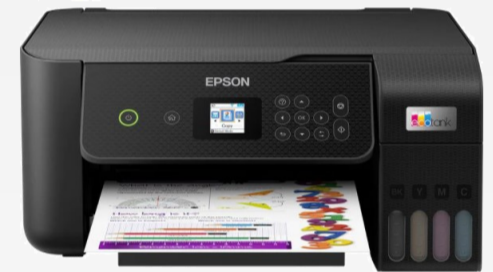

Er wird nicht mit herkömmlichen Tintenkartuschen versorgt, sondern verfügt über integrierte, grossvolumige Tintenbehälter, die Sie direkt am Gerät nachfüllen. Eine Tintenfüllung reicht für mehrere Tausend Ausdrücke – ein Vielfaches verglichen mit herkömmlichen Tintenstrahldruckern. Damit reduzieren sich die Druckkosten pro Seite auf einen Bruchteil.

Canon GX6050 Multi-Tank A4-Drucker Duplex

Funktion	A4 Tintenstrahldrucker, Scanner, Kopierer
Auflösung	1200dpi x 600dpi
Geschwindigkeit	24 Seiten (SW), 15.5 Seiten (Farb)
Schacht	250 Blatt Papierfach, 50 Blatt ADF 100-Blatt-Mehrzweckezug
Verbindung	USB, WLAN, LAN, Mobildruck
Garantie	24 Monate (Bring-In)
Preis	Aktion: Fr. 569.- inkl. MwSt.

*14'000 Seiten Farb für Fr. 39.-
6'000 Seiten Schwarz für Fr. 39.-*