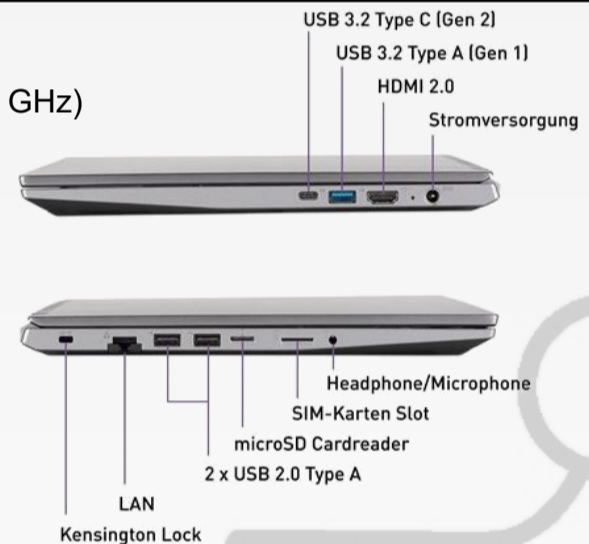

15.6" Terra Mobile 1500 Pro

Prozessor	AMD Ryzen™ 5 7430U Prozessor (16 MB Cache, bis zu 4.30 GHz)
Speicher/HD	16GB DDR4-RAM, (max.32GB), 500GB SSD M.2
Laufwerke	MicroSD Kartenleser (LTE Aufrüstung Möglich)
Grafikkarte	AMD Radeon Graphics
Anschlüsse	USB-C, USB 3.0, 2x USB 2.0, HDMI, WLAN-AC G-LAN, Webcam, Bluetooth, Kopfhörer/Mic.
Bildschirm	15.6" (39.6cm) TFT HD 1920x1080 (matt)
Betriebssystem	Windows 11 Pro (64-Bit)
Garantie	24 Monate (Bring-In), Akku/Netzteil 6 Monate
Betriebszeit (bis zu)	6 Stunden, Gewicht 1.6 kg
Preis	Fr. 939.- (inkl. Windows-Installation, Tasche, Funkmaus)
BOXED	Fr. 769.- (ohne Installation und ohne Zubehör)
OPTION LTE Modul	Fr. 189.- (inkl. Einbau und Test mit Kunden SIM-Karte)