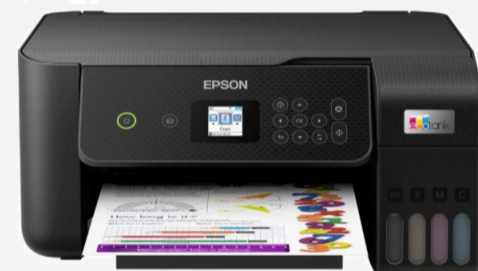

Tintenstrahl Multifunktion

Brother DCP-J1140DW A4-Drucker

Funktion	A4 Tintenstrahldrucker, Scanner, Kopierer
Auflösung	1200dpi x 6000dpi
Geschwindigkeit	17 Seiten (SW), 16.5 Seiten (Farb)
Schnittstelle	WLAN, USB
Garantie	24 Monate (Bring-In)
Preis	Fr. 159.- statt Fr. 178.- inkl. MwSt.

*200 Seiten Farb Fr. 9.90/Schwarz Fr. 15.90
500 Seiten Farb Fr.20.90/Schwarz Fr. 25.90*

Der DCP-J1140DW ist ein elegantes, kompaktes Gerät, das sich perfekt für den Heimgebrauch eignet. Drucken Sie zu Hause in lebendigen Farben von überall aus mit drahtloser oder mobiler Konnektivität über die Brother Mobile Connect-App.

Epson ET-2870 EcoTank A4-Fotodrucker

Funktion	A4 Tintenstrahldrucker, Scanner, Kopierer
Auflösung	5760dpi x 1440dpi
Geschwindigkeit	10 Seiten (SW), 5 Seiten (Farb)
Schacht	100 Blatt Einschub
Verbindung	USB, WLAN
Garantie	24 Monate (Bring-In)
Preis	Fr. 289.- inkl. MwSt.

*7'500 Seiten Farb Fr. 14.-
4'500 Seiten Schwarz Fr. 14.-*

EPSON

Er wird nicht mit herkömmlichen Tintenkartuschen versorgt, sondern verfügt über integrierte, grossvolumige Tintenbehälter, die Sie direkt am Gerät nachfüllen. Eine Tintenfüllung reicht für mehrere Tausend Ausdrücke – ein Vielfaches verglichen mit herkömmlichen Tintenstrahldruckern. Damit reduzieren sich die Druckkosten pro Seite auf einen Bruchteil.

Canon GX6050 Multi-Tank A4-Drucker Duplex

Funktion	A4 Tintenstrahldrucker, Scanner, Kopierer
Auflösung	1200dpi x 600dpi
Geschwindigkeit	24 Seiten (SW), 15.5 Seiten (Farb)
Schacht	250 Blatt Papierfach, 50 Blatt ADF 100-Blatt-Mehrzweckezug
Verbindung	USB, WLAN, LAN, Mobildruck
Garantie	24 Monate (Bring-In)
Preis	Aktion: Fr. 569.- inkl. MwSt.

*14'000 Seiten Farb für Fr. 39.-
6'000 Seiten Schwarz für Fr. 39.-*